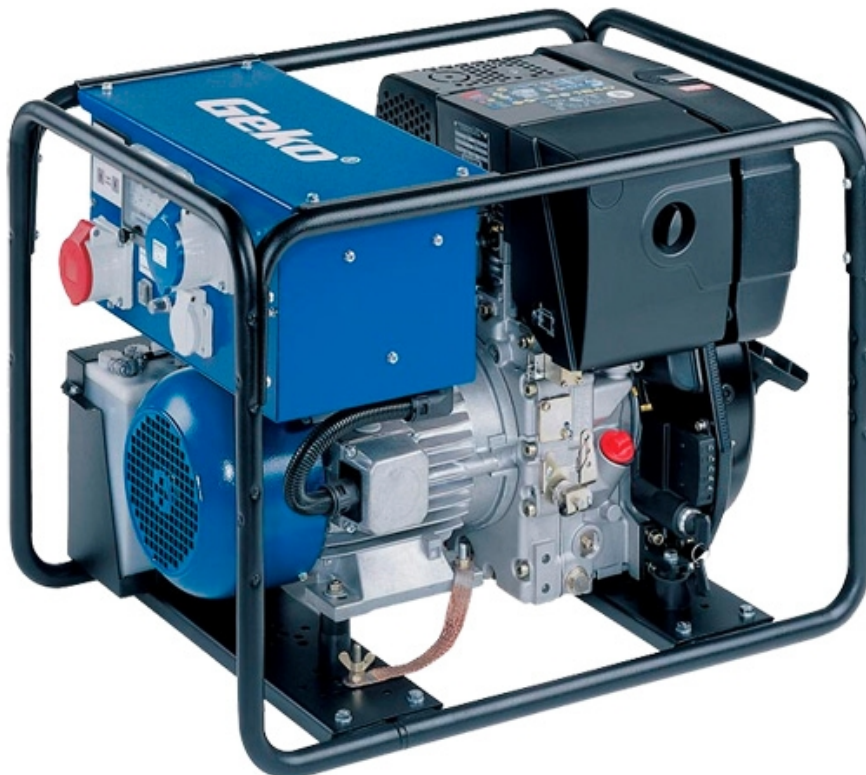

Дизель-генератор Geko 5401 E (5 кВА)

Электростанция дизельная Geko Die Professionellen 5401

- Длительный срок службы.
- Может быть оборудован отключаемым стартовым усилителем.
- Нагрузка мощностью до 5000 Вт подключается к выходной розетке на 32 А.
- Предусмотрены розетки с заземлением.

Технические характеристики электростанции:

Тип двигателя	Hatz 1B40
Число цилиндров	1
Частота вращения, об/мин	3000
Топливо	дизельное
Объем масла в двигателе, л	1,5
Мощность двигателя, кВт	6,2
Охлаждение двигатель/генератор	воздушное/воздушное
Мощность (1 ф., $\cos \phi = 1,0$), ВА	5000
Напряжение (1 ф.), В	230
Макс. ток (1 ф.), А	21,7
Макс. нагрузка на розетку СЕЕ (1 ф.), А	21,7
Макс. нагрузка на розетку с заземлением (1 ф.), А	16
Макс. пусковой ток при $\cos \phi = 0,6$ и 20% падении напряжения	
(1 ф.), А	20/35 (со стартовым усилителем)

Единый адрес: gok@nt-rt.ru
www.geko.nt-rt.ru

Частота тока, Гц	50
Степень защиты генератора	IP 54
Емкость топливного бака, л	5
Продолжительность работы на одной заправке со 100%/50% нагрузкой, ч	2,8/3,8
Масса, кг	112/119 (с аккумулятором)
Габариты, мм	740x500x530
Уровень шума, дБ(А)	72